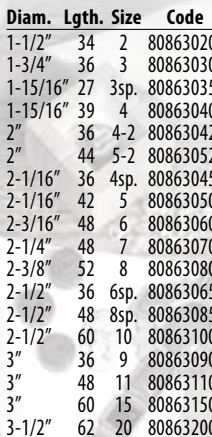

SACRED HEART™

Diam.	Lgth.	Size	Code	Price
1-1/2"	34	2	80863020	$ 86.95
1-3/4"	36	3	80863030	102.60
1-15/16"	27	3sp.	80863035	102.60
1-15/16"	39	4	80863040	116.55
2"	36	4-2	80863042	116.55
2"	44	5-2	80863052	147.10
2-1/16"	36	4sp.	80863045	116.55
2-1/16"	42	5	80863050	147.10
2-3/16"	48	6	80863060	172.20
2-1/4"	48	7	80863070	178.35
2-3/8"	52	8	80863080	205.80
2-1/2"	36	6sp.	80863065	172.20
2-1/2"	48	8sp.	80863085	205.80
2-1/2"	60	10	80863100	244.50
3"	36	9	80863090	233.05
3"	48	11	80863110	267.20
3"	60	15	80863150	321.80
3-1/2"	62	20	80863200	429.70

COMPLEMENTING ALTAR CANDLES

1-1/2" x 12" 80986325 $ 69.45 Pair | 2" x 12" 80986355 $ 92.95 Pair
1-1/2" x 17" 80986326 81.10 Pair | 2" x 17" 80986356 116.05 Pair