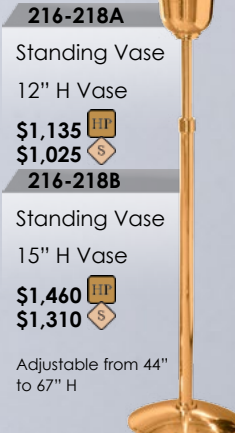

216-218A
Standing Vase
12" H Vase
$1,135 HP
$1,025 S