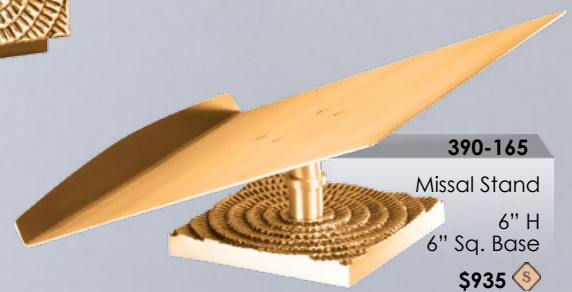

390-L
Altar Candlestick
4" H
\$760 S

390-120
Bells
\$350 S
\$320 S

390-8
Fixed Altar Candelabra
3 LITE **\$765**
5 LITE **\$1,050**
7 LITE **\$1,255**

390-123
Censer
\$590 S
\$540 S

390-165
Missal Stand
6" H
6" Sq. Base
\$935 S