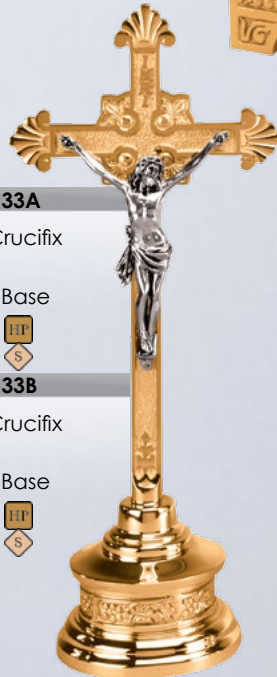

A. 12" \$1,000 \$905
B. 15" \$1,110 \$995
C. 18" \$1,490 \$1,345

401-133A
Altar Crucifix
21" H
6" Dia Base
\$1,465
\$1,315

401-S
5" H
6" Dia. Base
\$545
\$495

401-133B
Altar Crucifix
26" H
7" Dia Base
\$1,550
\$1,400