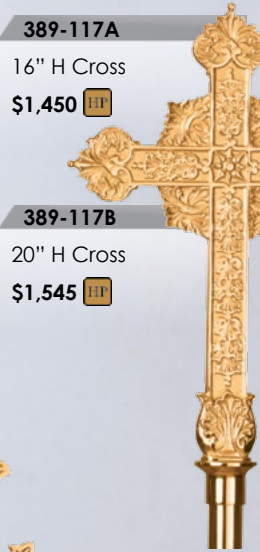

389-117B

20" H Cross

$1,545 HP