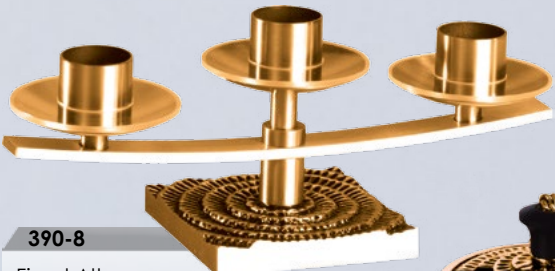

390-L
Altar Candlestick
4" H
\$760 S

390-120
Bells
\$350 S
\$320 S

390-8
Fixed Altar Candelabra
3 LITE **\$765**
5 LITE **\$1,050**
7 LITE **\$1,255**

390-123
Censer
\$590 S
\$540 S

390-165
Missal Stand
6" H
6" Sq. Base
\$935 S