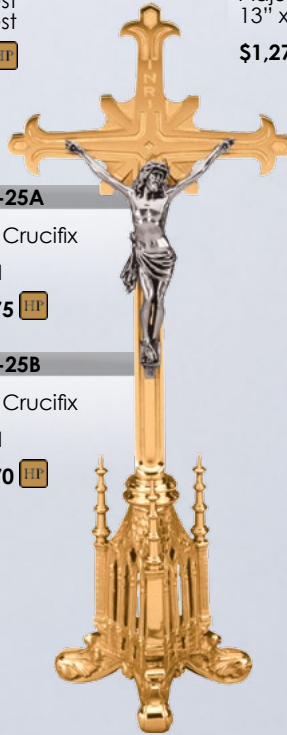

Missal Stand

Adjustable
13" x 13" Bookrest

\$1,270

499-133

Altar Crucifix

12" H

\$1,025

499-25A