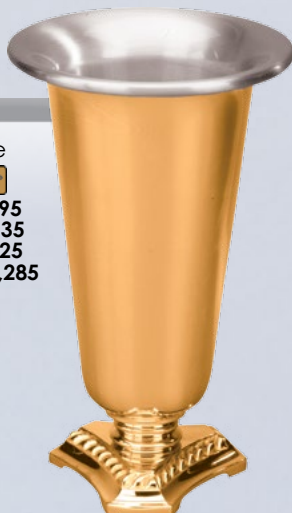

499-58

Altar Vase

A. 10" $695

B. 11" $735

C. 13" $925

D. 17" $1,285