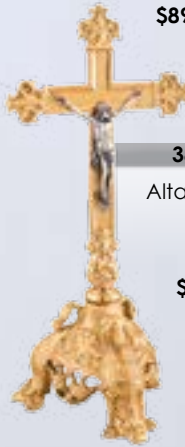

389-25A

Altar Crucifix
25" H
9" Base
\$1,905

389-25B

Altar Crucifix
30" H
10" Base
\$2,160

389-133

Altar Crucifix
12" H
6" Base
\$890

389-133S

Altar Crucifix
16" H
7" Base
\$1,085