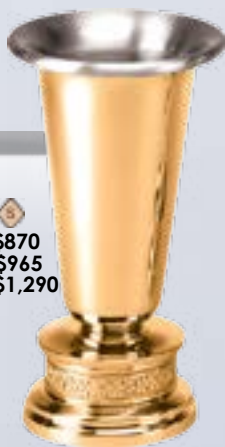

Missal Stand

Adjustable
13" x 13" Bookrest

\$1,225
\$1,105

401-58

Altar Vase

A. 12"	\$965	\$870
B. 15"	\$1,070	\$965
C. 18"	\$1,435	\$1,290

401-133A

Altar Crucifix