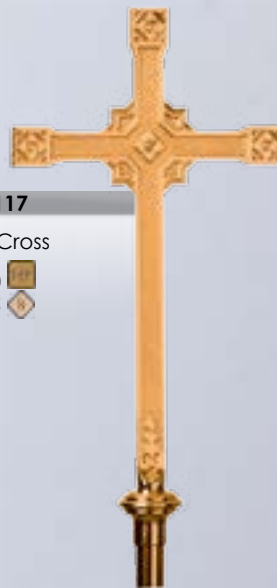

3809-117

21" H Cross

\$1,335
\$1,200

240-117

20" H Cross

\$1,240
\$1,115

4550-117

20" H Cross