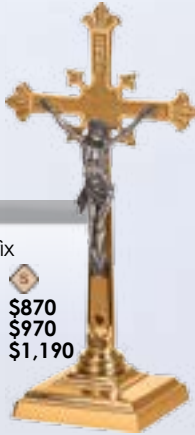

536-133

Altar Crucifix
12" $945 **$870**
17" $1,075 **$970**
23" $1,320 **$1,190**