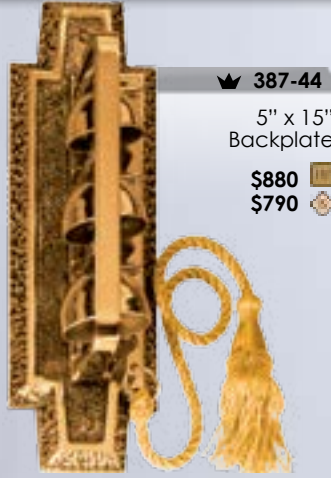

387-44
5" x 15"
Backplate
$880
$790